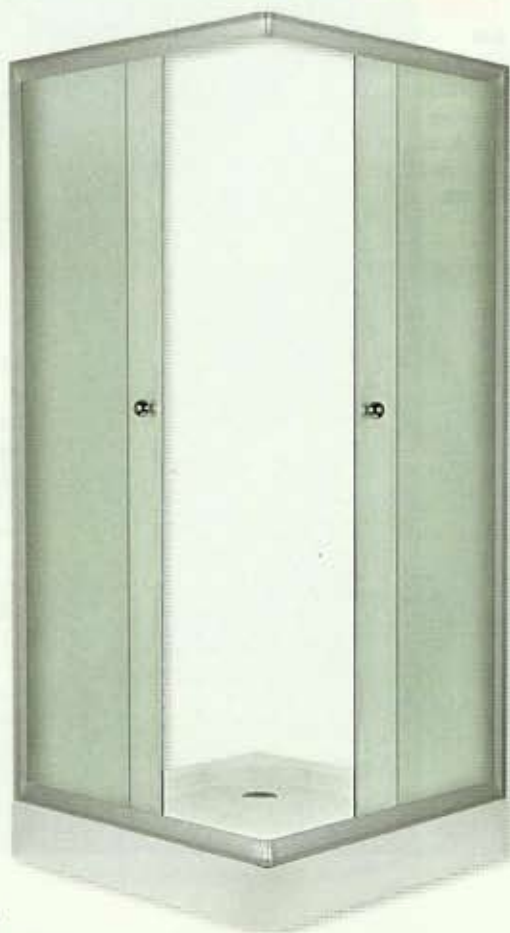

ok. **2.152 zł**

Renoma

drzwi uchylne, hartowane szkło grafitowe; możliwość kompletowania z brodzikami o różnych wysokościach; wys. 190 cm, 90x90 cm

New Trendy

ok. **10.086 zł**

Tre Lune

drzwi skrzydłowe; szkło hartowane, formowane metodą fusingu; możliwość realizacji projektu według własnego wzoru; profile Ravak; dostępna we wszystkich standardowych oraz niestandardowych wymiarach

Villa Class Studio

od ok. **2.306 zł**

TOP-Line TOPP2 + TOPF

otwierana na zewnątrz i do wewnątrz (drzwi uchylne); szkło hartowane w szerokim zakresie faktur oraz z powłoką chroniącą szkło Aquaperle; ultracienkie profile w kolorach białym, srebrny mat, połysk, czarny mat, czarny połysk oraz 5 specjalnych; wys. do 190 cm, szer. do 120 cm

SanSwiss

780 zł

(szer. 70 cm)

800 zł

(szer. 80 i 90 cm)

Pico

przesuwne, dwuskrzydłowe drzwi; szkło hartowane z dekolorem Inu; profile aluminiowe satyna; wys. 205 cm, szer. 70x70, 80x80, 90x90 cm

Kerra/Novoterm